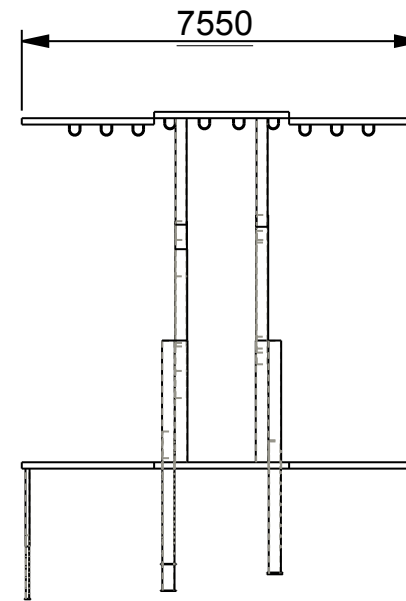

ESCALA 0,005

Escala 0.007

Puntos de carga en el techo del escenario

Escala 0.010

EscenariosMoviles.com
Modelo: EM-90-7