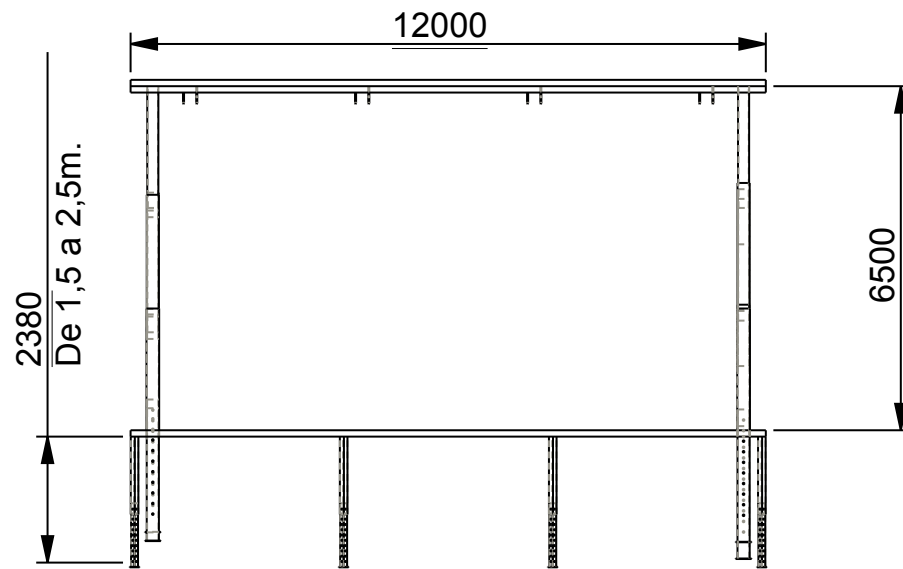

ESCALA 0,005

Escala 0.007

Puntos de carga en el techo del escenario

Escala 0.010

EscenariosMoviles.com
Modelo: EM-90-7