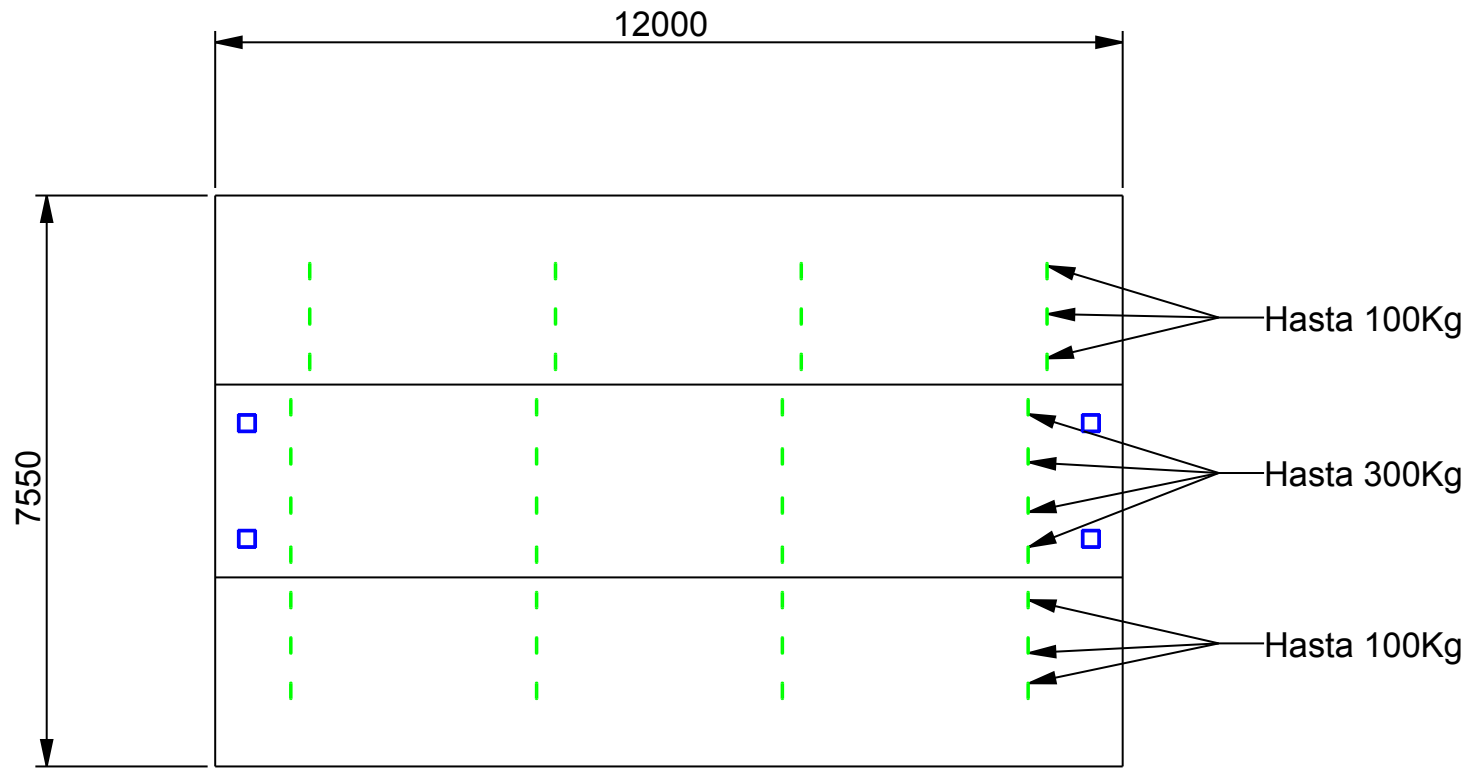

ESCALA 0,005

Escala 0.007

Puntos de carga en el techo del escenario

Escala 0.010

EscenariosMoviles.com
Modelo: EM-90-7