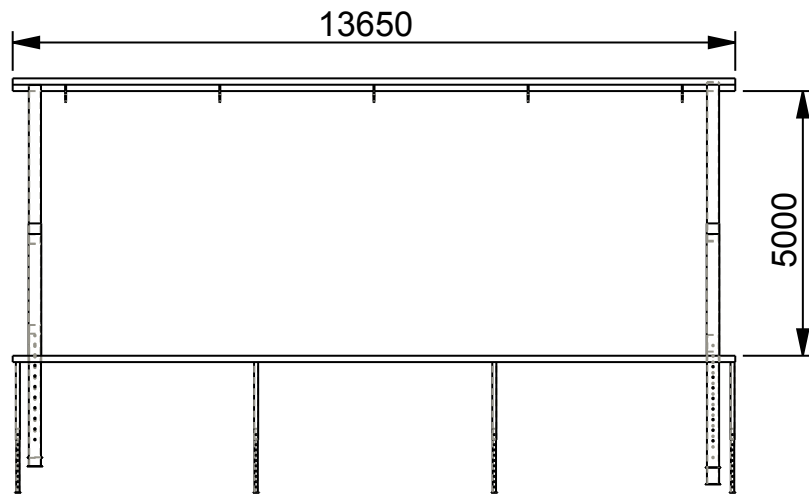

ESCALA 0,005

Escala 0.007

Puntos de carga en el techo del escenario

Escala 0.010

EscenariosMoviles.com
Modelo: EM-68-5