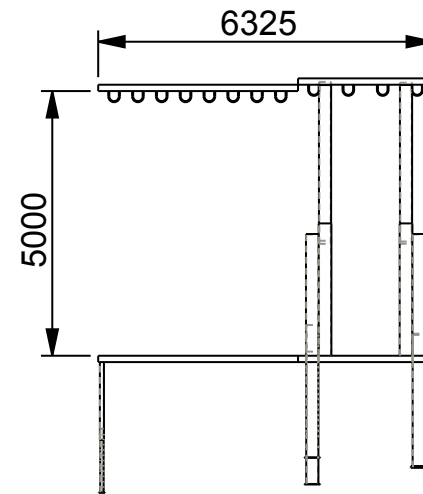

ESCALA 0,005

Escala 0.007

Puntos de carga en el techo del escenario

Escala 0.010

EscenariosMoviles.com
Modelo: EM-68-5