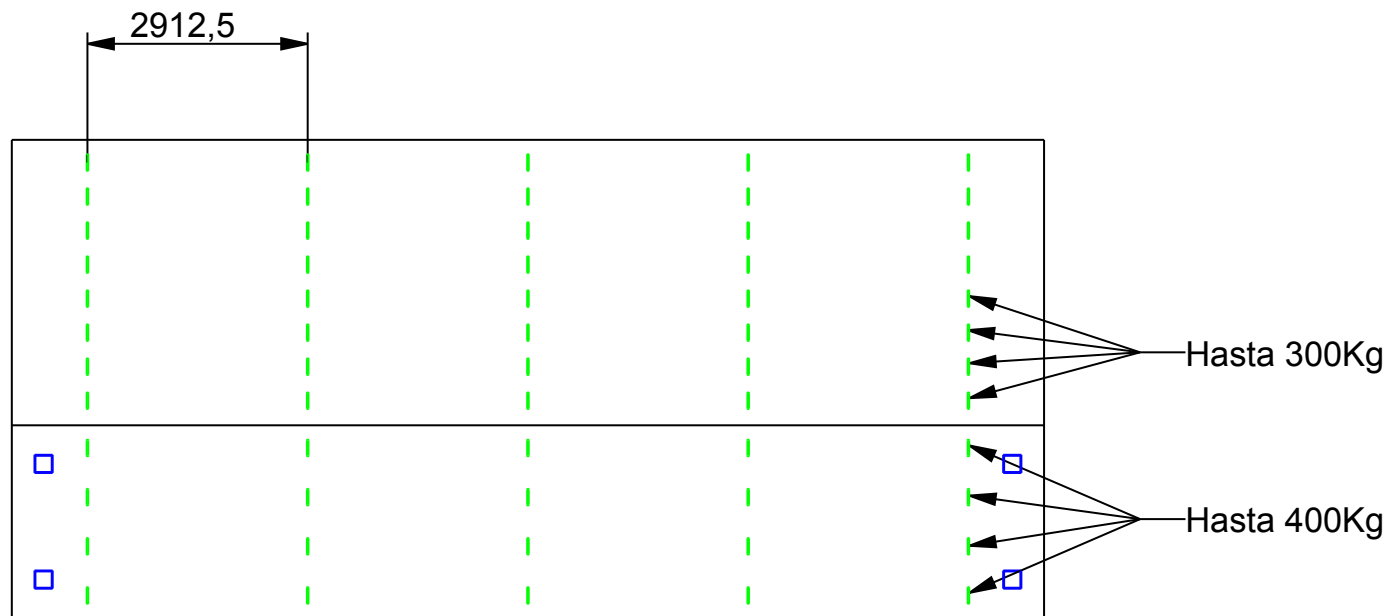

ESCALA 0,005

Escala 0.007

Puntos de carga en el techo del escenario

Escala 0.010

EscenariosMoviles.com
Modelo: EM-68-5